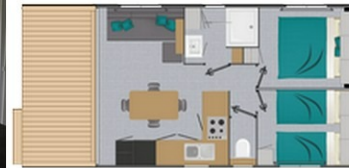

Mobil-home Premium, 33m², 2 chambres

Mobil-homes Premium, 33m², 2 chambres, terrasse, 4 personnes max.

(2008)

1 chambre avec 1 lit de 140cm, 1 chambre 2 lits de 80cm (couvertures et oreillers fournis), cuisine équipée (vaisselle, 4 feux gaz, réfrigérateur-congélateur, micro-ondes, cafetière électrique, bouilloire), salle de bain avec douche et lavabo, WC séparé, chauffage électrique, TV, salon de jardin, parasol, séchoir, grande terrasse.

1 bedroom with 1 bed of 140cm, 1 bedroom with 2 beds of 80cm (blankets and pillows provided), equipped (crockery, cutlery, 4 gas burners, refrigerator-freezer, microwave, coffee machine, kettle), bathroom with shower and washbasin, separate WC, electric heating, TV, garden furniture, parasol, dryer, large terrace.

Mobil-home Eden Méditerranée, 27m², 2 chambres

Mobil-home Eden Méditerranée, 27m² + 12m² de terrasse semi-couverte, 2 chambres, 4 personnes max. (2015, 2019 et 2022)

1 chambre avec 1 lit de 140cm, 1 chambre avec 2 lits de 80cm (couvertures et oreillers fournis), TV, chauffage électrique, cuisine équipé (vaisselle, 4 feux gaz, réfrigérateur-congélateur, micro-ondes, cafetière électrique, bouilloire), salle de bain avec douche lavabo, WC séparé, salon de jardin, séchoir, terrasse semi-couverte intégrée.

1 bedroom with 1 bed of 140cm, 1 bedroom with 2 beds of 80cm (blankets and pillows provided), TV, electric heating, equipped kitchen (crockery, cutlery, 4 gas burners, fridge-freezer, microwave, coffee machine, kettle), bathroom with shower, washbasin, separate toilet, garden furniture, dryer, integrated semi-covered terrace.