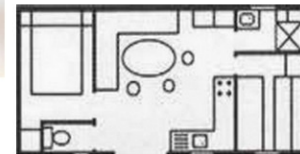

Mobil-home Eden, SantaFe Duo, 32m², 2 chambres

Mobil-home Eden SantaFe Duo, 32m², 2 chambres, terrasse, 4 personnes max. (2017)

1 chambre avec 1 lit de 140cm, 1 chambre avec 2 lits de 80cm (couvertures et oreillers fournis), cuisine équipée (vaisselle, 4 feux gaz, réfrigérateur top, micro-ondes, cafetière électrique, bouilloire), salle de bain avec douche et lavabo, WC séparé, chauffage, salon de jardin, parasol, séchoir, terrasse semi-couverte.

1 bedroom with 1 bed of 140cm, 1 bedroom with 2 beds of 80cm (blankets and pillows provided), equipped kitchen (crockery, cutlery, 4 gas burners, top fridge, microwave, coffee machine, kettle), bathroom with shower and washbasin, separate toilet, electric heating, garden furniture, parasol, dryer, semi-covered terrace.

Mobil-home Confort, 29m², 2 chambres

Mobil-homes Confort, 29m², 2 chambres, 4 personnes max. (2000 à 2010)

1 chambre avec 1 lit de 140cm, 1 chambre avec 2 lits de 80cm (couverture et oreillers fournis) cuisine équipée (vaisselle, 4 feux gaz, réfrigérateur top, micro-ondes, cafetière électrique), salle de bain avec douche et lavabo, WC séparé, chauffage électrique, salon de jardin, parasol, séchoir, terrasse.

1 bedroom with 1 bed of 140cm, 1 bedroom with 2 beds of 80cm (blanket and pillows provided) equipped kitchen (crockery, cutlery, 4 gas burners, refrigerator top, microwave, coffee machine), bathroom with shower and washbasin, separate toilet, electric heating, garden furniture, parasol, dryer, terrace.